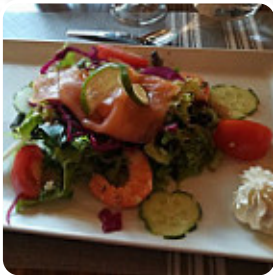

Un complet menu de Le Camp Romain de Touloud avec tous les 17 plats et boissons se trouve ici sur la carte. Pour les **offres changeantes**, veuillez appeler ou utiliser les coordonnées sur le site internet pour contacter le propriétaire. Ce que [User](#) aime dans Le Camp Romain :

très bon restaurant, une cuisine délicieuse et personnelle en haut avec un patron très sympathique dans un environnement supplémentaire! a fortement recommandé !!!! [Lire plus](#). Le café offre aussi la possibilité de s'installer à l'extérieur pour se restaurer quand il fait beau, et dans les espaces accessibles, peuvent également venir des clients en fauteuil roulant ou avec des limitations physiques. Ce que [stellag582](#) n'aime pas dans Le Camp Romain :

Joli salle de restauration , mais problème de serveuse ... et pour finir long entre notre arrivée et le plat chaud... au moins 1 heure.. pour finir avec le plat des légumes froids et pas cuit. Vraiment pas terrible [Lire plus](#). Au Le Camp Romain à Touloud, on te propose de solides plats allemands repas avec des garnitures savoureuses comme des **quenelles** et des salades, Tu peux aussi te réjouir de la typique savoureuse *cuisine française*. Il y a aussi des succulents repas typiques de l'Europe, de la même manière, les clients du établissement préfèrent la vaste choix de spécialités de café et de thé que le restaurant met à disposition.