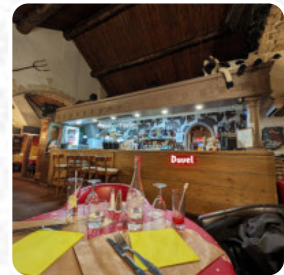

Menu The Cow Club

<https://lacarte.menu>

Place De L'Eglise, 06420France, Isola
+33493231201 - <http://www.cowclub.com/>

Ici, tu trouveras le [menu](#) de The Cow Club à [Isola](#). Actuellement, 13 repas et boissons sont sur la carte. Pour les offres changeantes, tu peux te renseigner par téléphone. Ce que [User](#) aime dans The Cow Club : superbe emplacement, ouverture de la saison . le personnel en haut , formation de la valentine superbe jeune fille . merci a toute l'équipe .nous a réservé un hôtel tout compris et il ne nous a pas empêché de sortir de ce restaurant si délicieux et le personnel très sympathique. qualité, décoration chaleureuse, et convivialité [Lire plus](#).

Quand le temps est beau, tu peux aussi manger en plein air. Ce que [User](#) n'aime pas dans The Cow Club : le grand point noir est le service ... très certainement sous l'effet ! Pour nous, le service était adapté malgré un repas avec des enfants. Pas facile ! mais dans la vue des tables, nous avons pu manger ensemble! Eh bien, l'étain avec les pommes de terre d'une façon tartiflette était agréable et très bien servi même pour les bons mangeurs [Lire plus](#). The Cow Club de Isola est un *café confortable*, où tu peux déguster une collation ou un gâteau avec un **café chaud ou un chocolat chaud**, et tu peux t'attendre à la typique délicieuse **cuisine française**. Il y a également des savoureux menus disponibles, typiques de l'Europe, les visiteurs du restaurant sont également enthousiastes à propos de la vaste variété de spécialités de café et de thé que le restaurant propose.