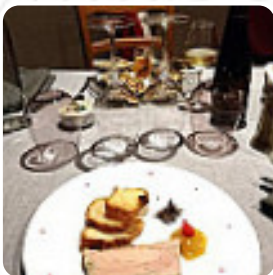

Menu De La Lande Closed

<https://lacarte.menu>

24 Rue Des Tanguiers, 50430 Lessay, France, French Republic
+33233464887 - <http://www.restaurant-de-la-lande-lessay.fr/>