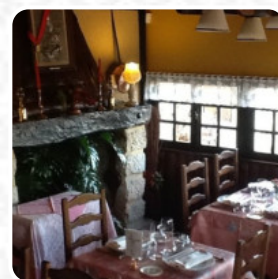

Menu La Taverne Du Belvedere

<https://lacarte.menu>

1 Cote De La Tourbeille, 33890 Juillac, France

+33524247592 - <http://facebook.com/TaverneBelvedere>

Un [complet menu](#) de La Taverne Du Belvedere de Juillac avec tous les 17 repas et boissons se trouve ici au menu. Pour les **offres changeantes**, veuillez appeler ou utiliser les coordonnées sur le site internet pour contacter le propriétaire. Les lieux sur place sont accessibles aux personnes à mobilité réduite et peuvent être utilisés même avec un fauteuil roulant ou des handicaps physiques, selon la situation météorologique on peut aussi bien s'asseoir dehors et manger et boire. Le La Taverne Du Belvedere de Juillac propose différents *exquis plats de fruits de mer mets*, Tu peux aussi te détendre au bar avec une **bière froide** ou d'autres boissons alcoolisées et non alcoolisées.

Menu La Taverne Du Belvedere

Boissons alcoolisées

BIÈRE

Soupes

GASPACHO

Plats orientaux

FALAFEL

Plats principaux