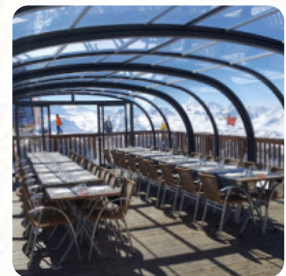

Menu Chalet De La Grande Rochette

<https://lacarte.menu>

Top Of The Funiplagne Lift From Plagne Centre, Mâcot-la-Plagne, France
+33479090908 - <http://www.chaletdelagranderochette.com/>

Ici, tu trouveras le [menu](#) de Chalet De La Grande Rochette à Mâcot-la-Plagne. Actuellement, **12** repas et boissons sont sur la carte. Pour les offres saisonnières ou hebdomadaires, tu peux te renseigner par téléphone.

Ce que [User](#) aime dans Chalet De La Grande Rochette :

excellent déjeuner et bon service pour une fête au sommet de la grande rochette par une belle journée ensoleillée. nous avons eu une omelette, des hamburgers César, salad et des pâtes. pas bon marché, mais l'intention est que cela en vaud la peine. [Lire plus](#). Avec un agréable temps, on peut même manger au grand air.

Ce que [User](#) n'aime pas dans Chalet De La Grande Rochette :

Belle vue. plat correct (presque trop de chou à son tour), un seul serveur qui prend les commandes, le même qui gère les cbs. n'accepte pas le resto de la carte de billet, et pourtant indique sur le site prendre le resto de ticket.

Non, non, non, non, non. [Lire plus](#). Le Chalet De La Grande Rochette de Mâcot-la-Plagne propose des plats typiques de l'ensemble du continent [européen](#), et tu peux t'attendre à la typique succulente cuisine française. Il ne faut pas oublier qu'il y a dans cet restaurant une exhaustive gamme de *spécialités de café et de thé*. Au bar, tu peux te détendre avec une **tirée à la pression** ou d'autres boissons alcoolisées et non alcoolisées.