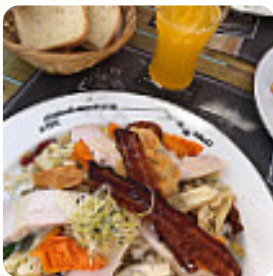

Menu Chalet De La Grande Rochette

<https://lacarte.menu>

Top Of The Funiplagne Lift From Plagne Centre, Mâcot-la-Plagne, France
+33479090908 - <http://www.chaletdelagranderochette.com/>

Ici, tu trouveras le [menu](#) de Chalet De La Grande Rochette à Mâcot-la-Plagne. Actuellement, **12** repas et boissons sont sur la carte. Pour les offres saisonnières ou hebdomadaires, tu peux te renseigner par téléphone.