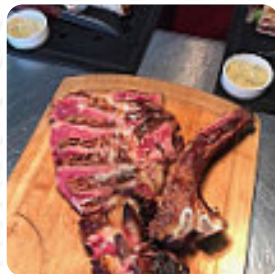

Un **complet menu** de Chez Casi de Toulouse avec tous les 13 plats et boissons se trouve ici sur la carte. Pour les offres saisonnières ou hebdomadaires, veuillez appeler ou utiliser les coordonnées sur le site internet pour contacter le propriétaire. Ce que [User](#) aime dans Chez Casi :

Une découverte extraordinaire ! l'accueil en haut ! les plats un vrai plaisir ! le service impeccable ! Il est certain que nous reviendrons quand nous serons au soleil ! Je leur souhaite une bonne continuation, de mme tisane à moto. [Lire plus](#). Le établissement est accessible aux personnes à mobilité réduite et peut donc être utilisé même avec un fauteuil roulant ou des handicaps physiques, selon la météo on peut aussi bien s'asseoir dehors et se faire servir. Ce que [florence C](#) n'aime pas dans Chez Casi :

Nous sommes des habitués des lieux depuis des années Casi (le père) nous a toujours régaler avec sa viande de qualité, son cochon de lait était une tuerie Nous avons bien mangé et le fils nous a bien accueilli mais nous avons trouvé l'addition salée... nous étions sans doute mal habitués... Nous re tenterons l'expérience [Lire plus](#). Au Chez Casi à Toulouse est servi pour le petit déjeuner un varié brunch, lors duquel tu peux selon tes envies te faire dorloter culinairement, Tu peux aussi te réjouir de la typique délicieuse cuisine française. Il n'y a pas seulement des morceaux sucrés, des gâteaux et des simples snacks, mais également des *boissons froides et chaudes*, fraîchement *rôtie*, la *grillade* est ici préparée sur une flamme ouverte.