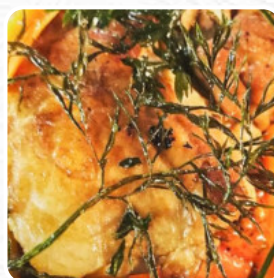

Menu L'abbaye

<https://lacarte.menu>

Chemin De Bel Air, Tonnerre 89700, France

+33186995715,+33386548716

Le restaurant de Tonnerre propose 17 différents **repas et boissons** sur [la carte](#) pour une moyenne 23 €. Le établissement est accessible aux personnes à mobilité réduite et peut donc être utilisé même avec un fauteuil roulant ou des handicaps physiologiques, et il y a du Wifi sans frais. L'abbaye de [Tonnerre](#) est un café détendu, où tu peux prendre une petite collation ou un gâteau avec un café chaud ou un chocolat sucré, les visiteurs du restaurant aiment aussi la grande variété de **spécialités de café et de thé** que le restaurant a à offrir. Au bar, tu peux aussi te détendre après le repas (ou pendant) avec une boisson alcoolisée ou non alcoolisée, ici on sert pour le petit déjeuner un plein de variations brunch.