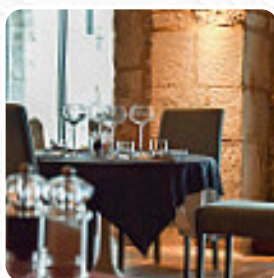

Menu L'abbaye

<https://lacarte.menu>

Chemin De Bel Air, Tonnerre 89700, France

+33186995715,+33386548716

Le restaurant de Tonnerre propose 17 différents **repas et boissons** sur [la carte](#) pour une moyenne 23 €. Le établissement est accessible aux personnes à mobilité réduite et peut donc être utilisé même avec un fauteuil roulant ou des handicaps physiologiques, et il y a du Wifi sans frais. L'abbaye de [Tonnerre](#) est un café détendu, où tu peux prendre une petite collation ou un gâteau avec un café chaud ou un chocolat sucré, les visiteurs du restaurant aiment aussi la grande variété de **spécialités de café et de thé** que le restaurant a à offrir. Au bar, tu peux aussi te détendre après le repas (ou pendant) avec une boisson alcoolisée ou non alcoolisée, ici on sert pour le petit déjeuner un plein de variations brunch.

Préparés à la Commande

BABA AU RHUM À NOTRE FAÇON 13 €

Planches à partager

PLANCHE DE CHARCUTERIES 15 €

Menu

DÉGUSTATION: 1 ENTRÉE 2 PLATS
FROMAGE DESSERT 65 €

CLASSIQUE: ENTRÉE PLAT
FROMAGES OU DESSERT 45 €