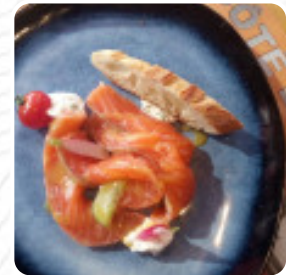

Menu Cote Lac

<https://lacarte.menu>

Le Retail Park 14, Ploërmel, France, French Republic, Ploërmel
+33297730386 - <https://www.facebook.com/Cotelacploermel/>

Ici, tu trouveras le menu de Cote Lac à Ploërmel. Actuellement, **17 plats** et boissons sont sur la carte. Pour les offres changeantes, tu peux te renseigner par téléphone. Ce que [User](#) aime dans Cote Lac : bonne nourriture, excellent service, n'a pas aimé la table haute qui nous avait été donnée à l'origine mais a changé à la demande. le restaurant recommanderais sans hésiter. [Lire plus](#). Avec un agréable temps, on peut même manger en plein air, et dans les espaces accessibles, peuvent également venir des invités en fauteuil roulant ou avec des limitations physiologiques. Ce que [Alexandre M](#) n'aime pas dans Cote Lac : Malgré le personnel agréable, 3 serveurs pour 100 personnes c'est compliqué, table dans un coin de la salle juste devant les portes de la terrasse... demande de carafe d'eau et sans verres, salade à 17€ avec beaucoup beaucoup de salades vertes, si vous voulez un bon service ici c'est la quantité de clientèle qui compte... c'est l'usine. [Lire plus](#). divers délicieux plats français sont servis au Cote Lac de [Ploërmel](#), Il est possible de se détendre au bar avec une *tirée à la pression* ou d'autres boissons alcoolisées et non alcoolisées. Il y a des morceaux sucrés, des gâteaux et des petits snacks ainsi que des **boissons froides et chaudes**, les invités du local sont également enthousiastes à propos de la vaste choix de spécialités de café et de thé que le local propose.