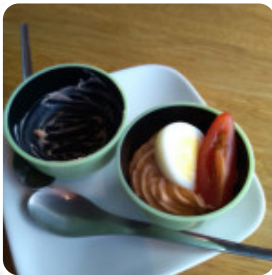

Menu Cote Lac

<https://lacarte.menu>

Le Retail Park 14, Ploërmel, France, French Republic, Ploërmel
+33297730386 - <https://www.facebook.com/Cotelacploermel/>