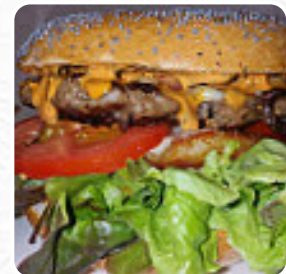

Ici, tu trouveras le menu de La Mie De Chaud Pain Gerard à Gérardmer. Actuellement, 9 plats et boissons sont au menu. Pour les offres changeantes, tu peux te renseigner par téléphone. Ce que [User](#) aime dans La Mie De Chaud Pain Gerard :

Boulangerie au top : excellentes viennoiseries, bon choix et vendeur hyper sympathique. Possibilité de manger sur place (6 places au rdc et salle à l'étage mais pas ouverte en ce moment). Beau parking. A recommander [Lire plus](#). Avec un agréable temps, on peut même manger dehors, et dans les locaux accessibles, peuvent également venir des clients en fauteuil roulant ou avec des limitations physiques. Ce que [User](#) n'aime pas dans La Mie De Chaud Pain Gerard :

C'est notre 3ème visite en 2 ans. Aujourd'hui ça ne s'est pas vraiment passer aussi bien que d'habitude. Nous avons pris 2 plat (quiche Lorraine et pâté lorrain) 2 boisson (ice tea et coca) 2 dessert (délice de l'écureuil et royal chocolat). Pour un total de moins de 23 euro. Mais... Nous sommes arrivés à 12h40. Il n'y avait plus rien de dispo, nous avons été contraint de choisir entre ces deux plats. Aucun autre n'... [Lire plus](#). Différents délicieux plats français sont servis au La Mie De Chaud Pain Gerard de Gérardmer, Lematin on sert ici un **copieux brunch**. Bien sûr, on te sert aussi des pizzas délicieuses, qui sont cuites sorties du four dans un style traditionnel, comme encas, les fins **sandwiches**, les saines salades et autres snacks s'imposent.