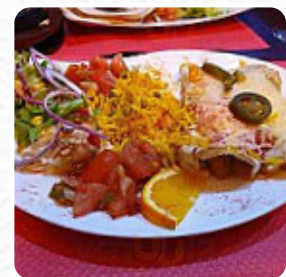

Un complet menu de Gringo's Cafe de Brest avec tous les 9 menus et boissons se trouve ici sur la carte. Pour les offres saisonnières ou hebdomadaires, veuillez appeler ou utiliser les coordonnées sur le site internet pour contacter le propriétaire. Ce que [User](#) aime dans Gringo's Cafe :

Café restaurant avec une taille humaine où vous vous sentez comme à la maison tout dans une ambiance festive et conviviale. Le gestionnaire s'occupe de ses clients et de la qualité des produits frais qu'ils utilisent pour ses bons plats. Excellente paella. On reviendra. [Lire plus](#). Quand le temps est bon, tu peux aussi manger en plein air. Gringo's Cafe de Brest est un café douillet, où tu peux prendre une petite collation ou un gâteau avec un **café chaud** ou un **chocolat sucré**, les visiteurs du local aiment aussi la grande diversité de **spécialités de café et de thé** que le local a à offrir. Aussi la cuisine mexicaine polyvalente, succulente, traditionnellement cuisinée avec du maïs, des haricots et des piments, est très appréciée par les clients, on ne peut rien du tout faire de mal, particulièrement avec les Tapas facile à manger, car il y a quelque chose pour chaque préférence.