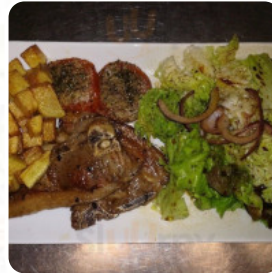

Ici, tu trouveras le **menu de L'Hacienda** à Bourgoin-Jallieu. Actuellement, **13** repas et boissons sont au menu. Pour les *offres saisonnières ou hebdomadaires*, tu peux te renseigner par téléphone. Ce que [User](#) aime dans L'Hacienda :

Sur la place de l'église, un bar en longueur avec des patrons gentils, petite terrasse mais où il fait bien y être l'été, tarifs correct, je ne pas le dire pour la restauration, jamais tenté [Lire plus](#). Le café offre aussi la possibilité de s'installer à l'extérieur pour se restaurer quand il fait agréable, et dans les locaux accessibles, peuvent également venir des visiteurs en fauteuil roulant ou avec des limitations physiologiques. Une visite au L'Hacienda est particulièrement enrichissante grâce à la grande sélection de spécialités de café et de thé, naturellement, tu dois aussi essayer les délicieux burgers accompagnés de frites, salades ou de quartiers de pommes de terre proposés. Au bar, tu peux aussi te détendre après le repas (ou pendant) avec une boisson alcoolisée ou non alcoolisée, Tu peux aussi te réjouir de la typique savoureuse cuisine française.