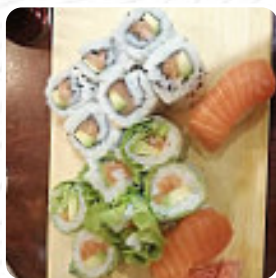

Menu Auberge du Japon

<https://lacarte.menu>

48 rue Feray, 91100 Corbeil-Essonnes, France
+33164965395 - <https://www.aubergedujapon.fr>

Sur ce site internet, tu trouveras le **menu complet [menu](#) de Auberge du Japon** de Corbeil-Essonnes. Actuellement, 16 repas et boissons sont disponibles. Pour les offres saisonnières ou hebdomadaires, veuillez contacter directement le propriétaire du restaurant. Tu peux également le contacter via son site internet. Le restaurant est accessible aux personnes à mobilité réduite et peut donc être utilisé même avec un fauteuil roulant ou des handicaps physiologiques, selon la météo on peut aussi bien s'asseoir dehors et se faire servir.

NEMS

Sonstiges

SASHIMIS

Spécialités japonaises

SOUPE MISO

Hauptgerichte - Chicken

POULET FRIT

Shisha