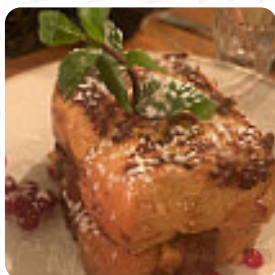

Le **menu de L'imprévu** 's de Paris contient 17 repas. En moyenne un *menu* ou une *boisson* sur [la carte](#) coûte environ 10 €. Les catégories peuvent être consultées dans le menu ci-dessous. Ce que [User](#) aime dans L'imprévu :

Un très bel endroit avec un décor très chaleureux ! Rempli de bonne cuisine et de cocktails en haut! J'ai passé un bon moment, les serveurs sont tous très accueillants, le service 10/10 que je recommande fortement, idéal pour un apéritif avant le spectacle ou un dîner de fête avec des amis! [Lire plus](#). Au L'imprévu de Paris, on présente différents délicieux plats français, Au bar, tu peux te détendre avec une **bière fraîche** ou d'autres boissons alcoolisées et non alcoolisées. Sans aucun doute, la bonne boisson enrichit chaque repas; avec cette idée à l'esprit, ce Gastropub offre une riche sélection de boissons alcoolisées délicieuses et locales comme la bière ou le vin, bien sûr, tu ne devrais pas manquer les savoureux burgers servis avec des frites, des salades ou des quartiers de pommes de terre offerts.