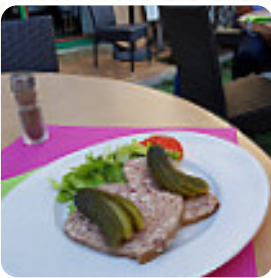

Ici, tu trouveras le menu de Bar Restaurant Chez Isa à [Saint-Sulpice-les-Feuilles](#). Actuellement, **13** menus et boissons sont au menu. Pour les offres changeantes, tu peux te renseigner par téléphone. Ce que [User](#) aime dans Bar Restaurant Chez Isa :

menu avec salade de choucroute de cervelas avec saucisses et choux très bien préparés fromage et tarte aux pommes et en plus très bon service très bonne étape [Lire plus](#). Le établissement et ses lieux sont accessibles aux personnes à mobilité réduite ce qui permet une utilisation avec un fauteuil roulant ou des restrictions physiques atteignables, selon la météo on peut aussi bien s'asseoir dehors et se faire servir. Veux-tu pimenter ta routine de repas et de boissons? Venez dans ce bar sportif et profite d'une variété de grandes et petites collations et plats, pendant que tu regardes en direct du football, du tennis ou de la Formule 1, car juste manger et boire est trop fade!, Lematin on sert ici un diversifié brunch. Si pour la fin vous souhaitez quelque chose de un dessert, Bar Restaurant Chez Isa ne vous déçoit pas non plus avec sa vaste **sélection de desserts**, la *barbecue* est ici fraîchement grillée sur une flamme ouverte.