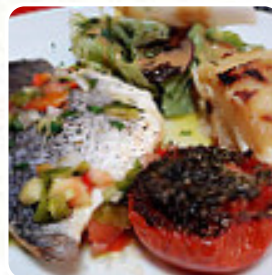

Un complet [menu](#) de O'provençal de Marseille avec tous les 17 menus et boissons se trouve ici sur la carte. Pour les offres changeantes, veuillez appeler ou utiliser les coordonnées sur le site internet pour contacter le propriétaire. Avec un beau temps, on peut même manger dehors. Pour les clients de l'établissement, le **service de traiteur** est également disponible, les invités du restaurant aiment aussi la grande diversité de spécialités de café et de thé que le restaurant a à offrir. Bien sûr, on te sert aussi des pizzas délicieuses, qui sont cuites sorties du four dans un style traditionnel. De plus, les sucrés desserts de l'établissement brillent non seulement dans les yeux de nos petits invités.