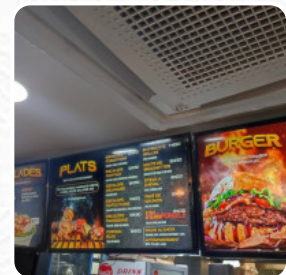

## Menu Broadway Coffee

<https://lacarte.menu>

4 Boulevard Carnot, 93250 Villemomble, France

+33148127580,+33890210150 - <https://www.facebook.com/Broadwaycoffeerestaurant/>

Ici, tu trouveras le menu de Broadway Coffee à Villemomble. Actuellement, 16 menus et boissons sont sur la carte. Pour les **offres changeantes**, tu peux te renseigner par téléphone. Ce que [User](#) n'aime pas dans Broadway Coffee :

Frites absolument infectes. De la veille au minimum. Frites maison sérieusement ? Sèches et dures, s'effritent à l'intérieur. Pommes de terre dans le sandwich pareil, fromage à raclette pas fondu. Je commente jamais mais la... Très déçue d'avoir été bernée de la sorte avec des aliments de la veille (au minimum). En espérant ne pas tomber malade. Service: Take out Meal type: Lunch Price per person: €30–40 Recommend... [Lire plus](#). Une visite au Broadway Coffee est rendue encore plus intéressante grâce à la énorme choix de spécialités de café et de thé, on trouve ici à côté des pâtisseries sucrées et des gâteaux aussi des petits en-cas ainsi que des rafraîchissements glacés et des boissons chaudes. Des fruits de mer frais, de la viande, ainsi que des haricots et des du riz sont ici aussi cuisinés à la **sud-américaine**, les menus sont généralement préparés pour toi en un rien de temps et frais.