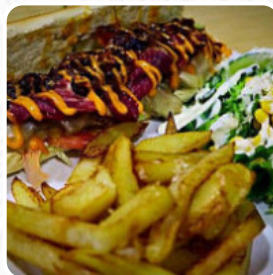

Ici, tu trouveras le menu de Broadway Coffee à Villemomble. Actuellement, 16 menus et boissons sont sur la carte. Pour les **offres changeantes**, tu peux te renseigner par téléphone. Ce que [User](#) n'aime pas dans Broadway Coffee :

Frites absolument infectes. De la veille au minimum. Frites maison sérieusement ? Sèches et dures, s'effritent à l'intérieur. Pommes de terre dans le sandwich pareil, fromage à raclette pas fondu. Je commente jamais mais la... Très déçue d'avoir été bernée de la sorte avec des aliments de la veille (au minimum). En espérant ne pas tomber malade. Service: Take out Meal type: Lunch Price per person: €30–40 Recommend... [Lire plus](#). Une visite au Broadway Coffee est rendue encore plus intéressante grâce à la énorme choix de spécialités de café et de thé, on trouve ici à côté des pâtisseries sucrées et des gâteaux aussi des petits en-cas ainsi que des rafraîchissements glacés et des boissons chaudes. Des fruits de mer frais, de la viande, ainsi que des haricots et des du riz sont ici aussi cuisinés à la **sud-américaine**, les menus sont généralement préparés pour toi en un rien de temps et frais.