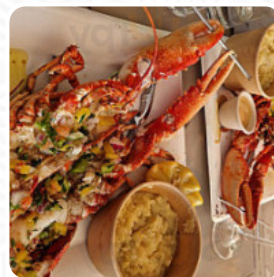

Ici, tu trouveras le [menu](#) de Ben-hur Char à Huîtres à Saint-Martin-de-Ré. Actuellement, 17 repas et boissons sont au menu. Pour les offres changeantes, tu peux te renseigner par téléphone. Ce que [User](#) aime dans Ben-hur Char à Huîtres :

une belle aventure gustative sur un spot un peu au large du port, à l'ombre des lauriers, un joli cadre guinguette et des jeux ludiques, une playlist variée et très choisie, des produits locaux que vous serez invités, et surtout une équipe très chaleureuse au service impeccable et discret, au patron passionné et passionnant, et jérémy, dj tête sur sa plate-forme de saveurs. un restaurant très recommandé, avec le rapp... [Lire plus](#). Le café offre aussi la possibilité de s'installer à l'extérieur pour manger quand il fait beau. Es-tu à la recherche de confiseries ? Chez Ben-hur Char à Huîtres, tu trouveras des **délicieux desserts** qui satisferont certainement ton envie de satisfaire, et tu peux t'attendre à la typique délicieuse cuisine française. En outre, on te sert des **savoureux fruits de mer mets**, on ne peut absolument rien faire de mal, surtout avec les Tapas facile à manger, car il y a quelque chose pour tous les goûts.