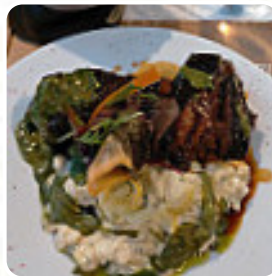

Menu Le Refuge Gigaro, La Croix Valmer

<https://lacarte.menu>

1412 Bd De Gigaro, 83420 La Croix-Valmer, Var, France
+33494542897,+33984016830 - <http://www.lerefugegigaro.fr/>

Un complet menu de Le Refuge Gigaro, La Croix Valmer de La Croix-Valmer avec tous les 17 mets et boissons se trouve ici sur la carte. Pour les offres changeantes, veuillez appeler ou utiliser les coordonnées sur le site internet pour contacter le propriétaire. Ce que [User](#) aime dans Le Refuge Gigaro, La Croix Valmer : Super restaurant amical avec une atmosphère calme et apaisante. Belle maison pour passer un moment avec ses amis ou avec un couple. super plats originaux avec beaucoup de saveur, brûlures d'estomac de l'année! Les serveurs en haut ! [Lire plus](#). Avec un beau temps, on peut même manger à l'extérieur, et dans les locaux accessibles, peuvent également venir des clients en fauteuil roulant ou avec des handicaps physiologiques. Ce que [User](#) n'aime pas dans Le Refuge Gigaro, La Croix Valmer : un restaurant avec une cuisine raffinée et excellente. l'équipe de chambre est très accueillante et le patron très sympathique. D'un autre côté, nous avons choisi de prendre une nuit dans une pièce adjacente au restaurant et c'était une vraie déception. Pas d'insonorisation, de musique, de téléphone et de cuisine jusqu'à 2h30 du matin. forcé de partir deux fois pour demander le silence. à ce prix, nous nous attendion... [Lire plus](#). Le Refuge Gigaro, La Croix Valmer de La Croix-Valmer sert **fine, bon cuisine méditerranéenne tolérable** avec ses mets typiques, Tu peux prendre du temps pour toi au bar avec une bière froide ou d'autres boissons alcoolisées et non alcoolisées. Il ne faut pas manquer de remarquer la grande diversité de spécialités de café et de thé dans ce établissement, et tu peux t'attendre à la typique savoureuse **cuisine française**.

RÔTI

Main Course

GRILLADES

Café

CAFÉ

Restaurant Category

FRENCH

Ces types de plats sont servis