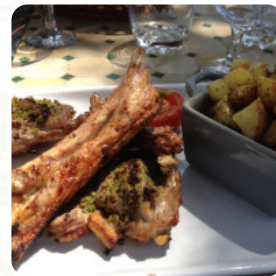

Menu Le Refuge Gigaro, La Croix Valmer

<https://lacarte.menu>

1412 Bd De Gigaro, 83420 La Croix-Valmer, Var, France
+33494542897,+33984016830 - <http://www.lerefugegigaro.fr/>

Un complet menu de Le Refuge Gigaro, La Croix Valmer de La Croix-Valmer avec tous les 17 mets et boissons se trouve ici sur la carte. Pour les offres changeantes, veuillez appeler ou utiliser les coordonnées sur le site internet pour contacter le propriétaire. Ce que [User](#) aime dans Le Refuge Gigaro, La Croix Valmer : Super restaurant amical avec une atmosphère calme et apaisante. Belle maison pour passer un moment avec ses amis ou avec un couple. super plats originaux avec beaucoup de saveur, brûlures d'estomac de l'année! Les serveurs en haut ! [Lire plus](#). Avec un beau temps, on peut même manger à l'extérieur, et dans les locaux accessibles, peuvent également venir des clients en fauteuil roulant ou avec des handicaps physiologiques. Ce que [User](#) n'aime pas dans Le Refuge Gigaro, La Croix Valmer : un restaurant avec une cuisine raffinée et excellente. l'équipe de chambre est très accueillante et le patron très sympathique. D'un autre côté, nous avons choisi de prendre une nuit dans une pièce adjacente au restaurant et c'était une vraie déception. Pas d'insonorisation, de musique, de téléphone et de cuisine jusqu'à 2h30 du matin. forcé de partir deux fois pour demander le silence. à ce prix, nous nous attendion... [Lire plus](#). Le Refuge Gigaro, La Croix Valmer de La Croix-Valmer sert **fine, bon cuisine méditerranéenne tolérable** avec ses mets typiques, Tu peux prendre du temps pour toi au bar avec une bière froide ou d'autres boissons alcoolisées et non alcoolisées. Il ne faut pas manquer de remarquer la grande diversité de spécialités de café et de thé dans ce établissement, et tu peux t'attendre à la typique savoureuse **cuisine française**.

RÔTI

Main Course

GRILLADES

Café

CAFÉ

Restaurant Category

FRENCH

Ces types de plats sont servis