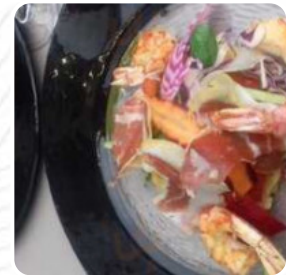

Ici, tu trouveras le [menu](#) de Lou Lengadocian à [Labruguière](#). Actuellement, **17** mets et boissons sont sur la carte. Pour les [offres changeantes](#), tu peux te renseigner par téléphone. Ce que [User](#) aime dans Lou Lengadocian : Un accueil plein de sourires et de bonté. des plats qui ressemblent aux œuvres d'art et aux goûts selon cette vision. Nous avons partagé un moment merveilleux avec notre fille et nos deux frères. N'hésitez pas à réserver. [Lire plus](#). Le restaurant est accessible aux personnes à mobilité réduite et peut donc être utilisé même avec un fauteuil roulant ou des restrictions physiques, selon la météo on peut aussi bien s'asseoir dehors et prendre quelque chose à manger. Lou Lengadocian de Labruguière est un bar adapté pour boire une bière après la sortie du bureau et s'asseoir avec des amis, de plus, les enchanteuses gourmandises de ce local scintillent non seulement sur les assiettes des enfants et dans leurs yeux. Par ailleurs, on te sert des plats exquis selon le modèle français, le menu comprend également de **délicieux plats végétariens**.