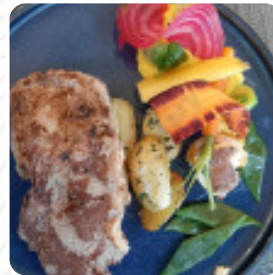

Ici, tu trouveras le [menu](#) de Lou Lengadocian à [Labruguière](#). Actuellement, **17** mets et boissons sont sur la carte. Pour les [offres changeantes](#), tu peux te renseigner par téléphone. Ce que [User](#) aime dans Lou Lengadocian : Un accueil plein de sourires et de bonté. des plats qui ressemblent aux œuvres d'art et aux goûts selon cette vision. Nous avons partagé un moment merveilleux avec notre fille et nos deux frères. N'hésitez pas à réserver. [Lire plus](#). Le restaurant est accessible aux personnes à mobilité réduite et peut donc être utilisé même avec un fauteuil roulant ou des restrictions physiques, selon la météo on peut aussi bien s'asseoir dehors et prendre quelque chose à manger. Lou Lengadocian de Labruguière est un bar adapté pour boire une bière après la sortie du bureau et s'asseoir avec des amis, de plus, les enchanteuses gourmandises de ce local scintillent non seulement sur les assiettes des enfants et dans leurs yeux. Par ailleurs, on te sert des plats exquis selon le modèle français, le menu comprend également de **délicieux plats végétariens**.