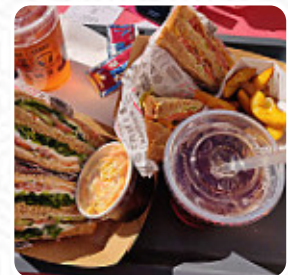

Menu Sweet N Shake

<https://lacarte.menu>

192 Av. De L'Université, 83160 La Valette-du-Var, Var, France

+33494310491 - <https://www.lavenue-83.com/restaurants/sweetshake>