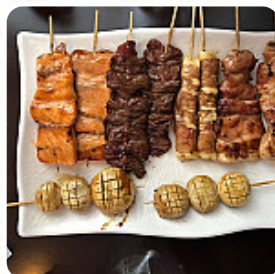

Le menu de [Sushi Wallace](#) 's de Puteaux contient 24 menus. En moyenne un repas ou une boisson sur le menu coûte environ 11 €. Les catégories peuvent être consultées dans le menu ci-dessous. Ce que [Romain Guegan](#) aime dans [Sushi Wallace](#) :

Petit restaurant chaleureux avec un service de qualité. Malheureusement nous sommes tomber sur un jour où le riz n'était pas bien cuit et très froid mais je pense que ça ne reflète pas la qualité générale du restaurant. [Lire plus](#). Les lieux sur place sont accessibles aux personnes à mobilité réduite et peuvent être utilisés même avec un fauteuil roulant ou des handicaps physiques, selon la météo on peut aussi bien s'asseoir dehors et prendre quelque chose à manger. Ce que [Laura Lopez](#) n'aime pas dans [Sushi Wallace](#) :

Hygiène à revoir fortement (très mauvaise odeur en entrant, même les murs sont sales avec des tâches d'éclaboussures, baguettes au sol alors que le restau est vide) Les plats sont sans goût A la commande je demande s'il y a du piment dans un plat, la serveuse me répond que non puis finalement quand le plat arrive, il y a bien du piment dedans... Elle ne me propose même pas de changer. La qualité n'est vraiment pas au... [Lire plus](#). [Sushi Wallace](#) de Puteaux est un bar adapté pour boire **une bière après la sortie du bureau** et s'asseoir avec des amis ou seul, de plus, les délicieux desserts de la maison brillent non seulement sur les assiettes des enfants et dans leurs yeux. Attends-toi à savourer de **fins plats végétariens menus**, Les clients peuvent savourer les mets du restaurant grâce à un service de traiteur à sur place ou lors de l'événement.