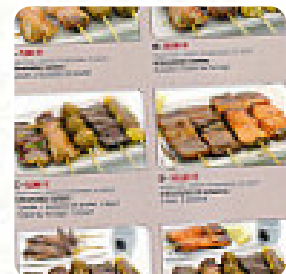

Note
Vente

Caissier root root Date: 15/04/2023 22:00
Table:5 ,3 COUVERT Operateur root

(S)

Q	DESIGNATION	PU.	Mo
2	SAUMON ROLL	6,50	1
	CHEESE		
1	CHEESE	4,20	
1	MENU B	9,80	
1	SOUPE MISO	2,50	
1	CARPACCIO SAUMON	8,80	
	TULIPE IKURA	7,50	
	MAKI SAUMON	4,80	

Menu Sushi Wallace

<https://lacarte.menu>

10 Boulevard Richard wallace, 92800 Paris., Puteaux, France

+33145063591,+33952186658,+33890211015 - <http://www.hoki92.fr/>

Le menu de [Sushi Wallace](#) 's de Puteaux contient 24 menus. En moyenne un repas ou une boisson sur le menu coûte environ 11 €. Les catégories peuvent être consultées dans le menu ci-dessous. Ce que [Romain Guegan](#) aime dans [Sushi Wallace](#) :