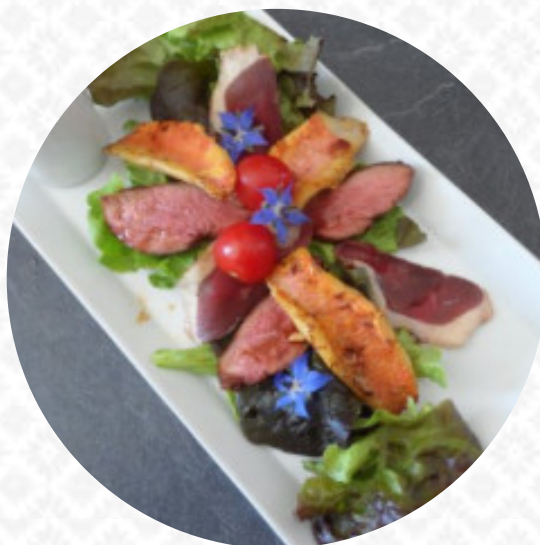

RESTAURANT
Côte & Jardin

Menu cote et jardin

<https://lacarte.menu>

1 Rue du Docteur Laennec 56550 Belz France

+33981002202, +33890210166 - <https://www.facebook.com/Coteetjardinbelz/>

Ici, tu trouveras le menu de cote et jardin à Belz. Actuellement, 23 repas et boissons sont sur la carte. Pour les **offres changeantes**, tu peux te renseigner par téléphone. Les lieux sur place sont accessibles aux personnes à mobilité réduite et peuvent être utilisés même avec un fauteuil roulant ou des handicaps physiologiques, selon la situation météorologique on peut aussi bien s'asseoir dehors et se faire servir. La complète sélection de **spécialités de café et de thé** rend une visite au cote et jardin encore plus intéressante, de plus, les clients des restaurants peuvent également déguster de délicieuses et variées Crêpes apprécier. De plus, on te propose des plats délicieux à la française, de plus, l'environnement est bien sûr importante, donc les clients ne se contentent pas de savourer les savoureux mets, mais apprécient aussi le *Bistro* en soi.

Menu cote et jardin

Plats principaux

SALADE D'ACCOMPAGNEMENT

Dessert

SORBET

MICHELIN Special

PLAT PRINCIPAL 1

Seasonal Testing