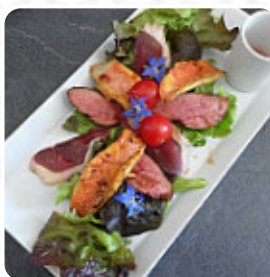

RESTAURANT
Côte & Jardin

Menu cote et jardin

<https://lacarte.menu>

1 Rue du Docteur Laennec 56550 Belz France

+33981002202, +33890210166 - <https://www.facebook.com/Coteetjardinbelz/>

Ici, tu trouveras le menu de cote et jardin à Belz. Actuellement, 23 repas et boissons sont sur la carte. Pour les **offres changeantes**, tu peux te renseigner par téléphone. Les lieux sur place sont accessibles aux personnes à mobilité réduite et peuvent être utilisés même avec un fauteuil roulant ou des handicaps physiologiques, selon la situation météorologique on peut aussi bien s'asseoir dehors et se faire servir. La complète sélection de **spécialités de café et de thé** rend une visite au cote et jardin encore plus intéressante, de plus, les clients des restaurants peuvent également déguster de délicieuses et variées Crêpes apprécier. De plus, on te propose des plats délicieux à la française, de plus, l'environnement est bien sûr importante, donc les clients ne se contentent pas de savourer les savoureux mets, mais apprécient aussi le *Bistro* en soi.

Menu cote et jardin

Plats principaux

SALADE D'ACCOMPAGNEMENT

Dessert

SORBET

MICHELIN Special

PLAT PRINCIPAL 1

Seasonal Testing