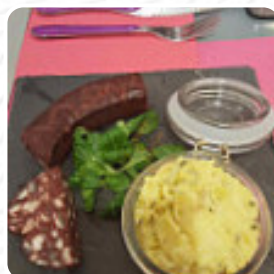

Sur ce site internet, tu trouveras le menu complet menu de Butterfly de Montauban. Actuellement, 23 mets et boissons sont disponibles. Pour les **offres saisonnières ou hebdomadaires**, veuillez contacter directement le propriétaire du restaurant. Tu peux également le contacter via son site internet. Ce que [Jane Phor](#) aime dans Butterfly :

Nous nous sommes arrêtés ici pour un déjeuner rapide, un petit endroit fabuleux donnant sur la place, un personnel vraiment sympathique qui s'est mis en quatre pour décrire le menu malgré notre lamentable manque de connaissance du français. Les galettes avaient l'air charmantes et sont cuites fraîches. Nous avons eu des croques et elles étaient délicieuses, suivies de crêpes également fabuleuses. Je recommande vivement... [Lire plus](#). Le restaurant et ses lieux sont accessibles aux personnes à mobilité réduite ce qui permet une utilisation avec un fauteuil roulant ou des restrictions physiologiques atteignables, selon la météo on peut aussi bien s'asseoir dehors et se faire servir. Ce que [Hortense Carlier](#) n'aime pas dans Butterfly :

L'emplacement seul de ne saurait justifier un avis favorable. Le service et surtout la qualité des "plats" sont médiocres. Après avoir commandé un chocolat liégeois, la serveuse m'a demandé d'expliquer comment cela était composé. On m'a ensuite servi 3 boules d'une glace d'une qualité moyenne avec une chantilly proche de l'état liquide, le tout facturé 7 euros. Pas terrible. Une chaîne en zone commerciale sert des de... [Lire plus](#). Le bistrot te chouchoute avec un petit peu de ceci et un petit peu de cela avec ses *Tapas* appréciés, Au bar, tu peux te détendre avec une **bière fraîche** ou d'autres boissons alcoolisées et non alcoolisées. Par ailleurs, on te offre des plats exquis selon le modèle français, De plus, le menu de ce gastropub propose une bonne et surtout une grande variété de bières de la région et du monde, qui valent définitivement le coup d'être essayées.