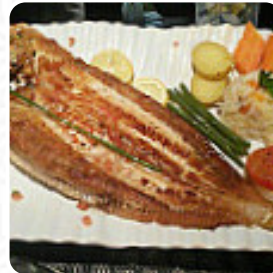

Prix - 2018		
Petit Déjeuner	14,90 €	22,00 €
Petit Déjeuner	14,90 €	22,00 €
Petit Déjeuner	14,90 €	22,00 €
Petit Déjeuner	14,90 €	22,00 €
Petit Déjeuner	14,90 €	22,00 €
Petit Déjeuner	14,90 €	22,00 €
Cappuccino et Croissant		
Café	La Place	0,90 €
Cappuccino	La Place	0,90 €
Croissant	La Place	0,90 €
Café	La Place	0,90 €
Cappuccino	La Place	0,90 €
Croissant	La Place	0,90 €

Le menu de La Closerie Saint Alban 's de Saint-Maur-des-Fossés contient 23 plats. En moyenne un repas ou une boisson sur le menu coûte environ 11 €. Les catégories peuvent être consultées dans le menu ci-dessous.

Ce que [User](#) aime dans La Closerie Saint Alban :

très bien reçu très bonne glace juste un peu bruyant sur l'avenue du bac (original) très bien accueilli très bonne glace juste un peu bruyant sur l'avenue du bac [Lire plus](#). Ce que [User](#) n'aime pas dans La Closerie Saint Alban : Expérience client surprenante: le parcours client est à revoir complètement. La qualité du service est à revoir. La

propreté également. La communication du directeur devrait être plus claire. À peine arrivés à l'entrée, nous sommes partis. Quel dommage ! [Lire plus](#). La Closerie Saint Alban de Saint-Maur-des-Fossés est un salon de thé confortable, où tu peux savourer une collation ou un gâteau avec un **café tiède ou un chocolat sucré**, baigne-toi dans la vue captivante des préparations délicieuses des plats et profite aussi d'une belle vue de certains des endroits à proximité endroits. Au bar, tu peux encore te détendre après le repas (ou pendant) avec une *boisson alcoolisée ou non alcoolisée*, les invités du restaurant apprécient également la grande diversité de **spécialités de café et de thé** que le restaurant a à offrir.