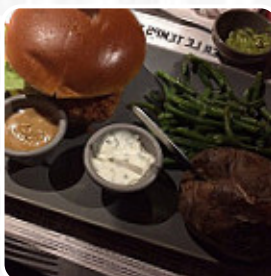

Le restaurant de Noyelles-Godault propose **9** différents plats et boissons sur le menu pour une moyenne 11 €.

Le restaurant propose le Wlan gratuit pour ses clients. Ce que User n'aime pas dans Buffalo Grill : décevant que nous soyons arrivés et partis vers la fin, nous avons demandé au serveur si cela pouvait aller plus vite parce que notre petit a dû faire la sieste de mon petit fils. beaucoup trop d'attente entre les plats moi et ma femme notre viande était pleine de nerfs que nous avons jeté la portion des frites était ridicule J'ai dû demander un nouveau panier de pain et le temps ao de l'addition dans le menu que nou... Lire plus. Si tu as appétit pour l'art culinaire sud-américain savoureux, tu es au bon endroit : des repas délicieux préparés avec poisson, délices de la mer et viande, mais aussi *maïs*, *haricots* et *pommes de terre* sont au menu, et tu peux ici savourer des menus américains fins comme des Burgers ou Barbecue. En outre, tu peux commander de la rôtie barbecue demander, Tu peux prendre du temps pour toi au bar avec une **fraîchement tirée** ou d'autres boissons alcoolisées et non alcoolisées.