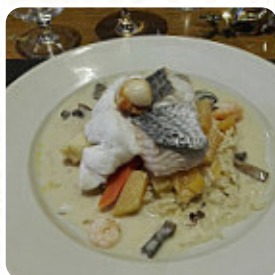

Sur ce page web, tu trouveras le **menu complet** [menu](#) de **Le Mine D'or** de Saint-Pierre-Montlimart. Actuellement, 14 repas et boissons sont disponibles. Pour les *offres saisonnières ou hebdomadaires*, veuillez contacter directement le propriétaire du restaurant. Tu peux également le contacter via son site internet. Ce que [User](#) aime dans Le Mine D'or :

Très bon restaurant avec des produits de qualité cuisinés par le chef Jacques Couet . Ambiance conviviale et familiale dans un décor restauré, le service est assuré par Angélique son épouse a l'écoute de ses clients. [Lire plus](#). Le WiFi du restaurant est disponible sans frais supplémentaires, et dans les locaux accessibles, peuvent également venir des clients en fauteuil roulant ou avec des handicaps physiques. Si la météo le permet, tu peux aussi manger en plein air. Pour ceux qui veulent boire une bière après la sortie du bureau et s'asseoir avec des amis, Le Mine D'or de [Saint-Pierre-Montlimart](#) est un bon bar, et tu peux t'attendre à la typique savoureuse cuisine française. Il ne faut pas manquer de remarquer la grande choix de **spécialités de café et de thé** dans ce restaurant, de plus, les délicieux desserts de la maison brillent non seulement dans les yeux de nos petits invités.