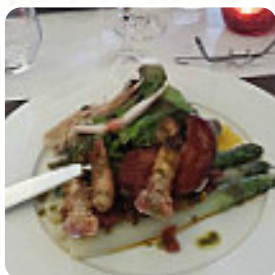

Sur ce page web, tu trouveras le **menu complet** [menu](#) de **Le Mine D'or** de Saint-Pierre-Montlimart. Actuellement, 14 repas et boissons sont disponibles. Pour les *offres saisonnières ou hebdomadaires*, veuillez contacter directement le propriétaire du restaurant. Tu peux également le contacter via son site internet. Ce que [User](#) aime dans Le Mine D'or :

Très bon restaurant avec des produits de qualité cuisinés par le chef Jacques Couet . Ambiance conviviale et familiale dans un décor restauré, le service est assuré par Angélique son épouse a l'écoute de ses clients. [Lire plus](#). Le WiFi du restaurant est disponible sans frais supplémentaires, et dans les locaux accessibles, peuvent également venir des clients en fauteuil roulant ou avec des handicaps physiques. Si la météo le permet, tu peux aussi manger en plein air. Pour ceux qui veulent boire une bière après la sortie du bureau et s'asseoir avec des amis, Le Mine D'or de [Saint-Pierre-Montlimart](#) est un bon bar, et tu peux t'attendre à la typique savoureuse cuisine française. Il ne faut pas manquer de remarquer la grande choix de **spécialités de café et de thé** dans ce restaurant, de plus, les délicieux desserts de la maison brillent non seulement dans les yeux de nos petits invités.