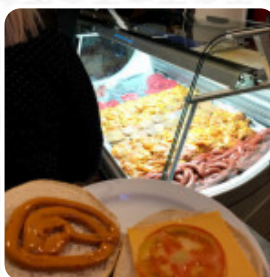

Ici, tu trouveras le [menu de Mazé](#) à Faches-Thumesnil. Actuellement, 23 mets et boissons sont sur la carte.

Pour les **offres changeantes**, tu peux te renseigner par téléphone. Ce que [User](#) aime dans Mazé : J'ai vraiment aimé votre restaurant, les plats sont très bons, la viande sur le grill est excellente, il ya pour tous les goûts... Un accueil à la serveuse supérieure nous a bien accueillis toujours souriant et agréable. Bravo à elle est dans l'équipe je reviens bientôt sans hésitation [Lire plus](#). Mazé de Faches-Thumesnil est un bon endroit pour un bar pour boire une bière après la sortie du bureau et s'asseoir avec des amis ou seul, de plus, les **doux desserts** de la maison brillent non seulement sur les assiettes des enfants et dans leurs yeux. Tu peux aussi t'attendre à une *exquise cuisine végétarienne*, aussi, tu ne devrais pas rater la [pizza](#) croustillante et dorée qui est fraîchement cuite au four à bois de manière traditionnelle.