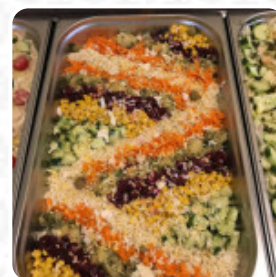

Ici, tu trouveras le [menu de Mazé](#) à Faches-Thumesnil. Actuellement, 23 mets et boissons sont sur la carte.

Pour les **offres changeantes**, tu peux te renseigner par téléphone. Ce que [User](#) aime dans Mazé : J'ai vraiment aimé votre restaurant, les plats sont très bons, la viande sur le grill est excellente, il ya pour tous les goûts... Un accueil à la serveuse supérieure nous a bien accueillis toujours souriant et agréable. Bravo à elle est dans l'équipe je reviens bientôt sans hésitation [Lire plus](#). Mazé de Faches-Thumesnil est un bon endroit pour un bar pour boire une bière après la sortie du bureau et s'asseoir avec des amis ou seul, de plus, les **doux desserts** de la maison brillent non seulement sur les assiettes des enfants et dans leurs yeux. Tu peux aussi t'attendre à une *exquise cuisine végétarienne*, aussi, tu ne devrais pas rater la [pizza](#) croustillante et dorée qui est fraîchement cuite au four à bois de manière traditionnelle.