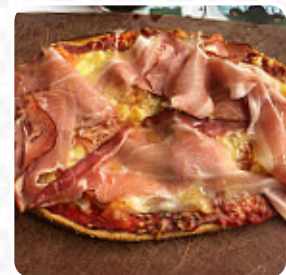

## ***Menu Cafe de la Poste***

<https://lacarte.menu>

1 Place de la Republique, 59380 Bergues, France

+33328686255 - <http://cafe-de-la-poste-bergues.page.io/>

Le restaurant de Bergues propose **24 différents menus et boissons sur [le menu](#)** pour une moyenne 11 €. Ce que [User](#) aime dans Cafe de la Poste :