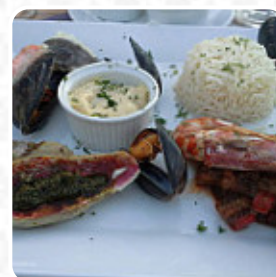

Sur ce site web, tu trouveras le menu complet [menu](#) de La Galere de Saint-Raphaël. Actuellement, 19 menus et boissons sont disponibles. Pour les **offres saisonnières ou hebdomadaires**, veuillez contacter directement le propriétaire du restaurant. Tu peux également le contacter via son site internet. Le restaurant offre aussi la possibilité de s'installer à l'extérieur pour déguster un repas quand il fait beau, et dans les espaces accessibles, peuvent également venir des clients en fauteuil roulant ou avec des limitations physiques. Ce que [User](#) n'aime pas dans La Galere :

service de tres mauvaise qualité, serveuse pas souriante ,antipathiqueTemps d'attente pour etre servis trop longtPlats ne corresponde pas a ce qui est mis sur la carte ,riz tres sec La ratatouille est composee uniquement d'aubergine ??????du n l'importe quoi .En résumé tres décut [Lire plus](#). Si tu as envie de desserts, La Galere peut **facilement** t'apporter une solution avec ses *délicieux desserts*, Tu peux aussi te réjouir de la typique savoureuse cuisine française. Il y a également des savoureux repas disponibles, typiques de l'Europe, Au bar, tu peux te détendre avec une tirée à la pression ou d'autres boissons alcoolisées et non alcoolisées.