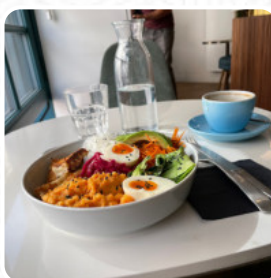

Ici, tu trouveras le menu de Nawree's à [Maisons-Laffitte](#). Actuellement, 24 plats et boissons sont sur la carte.

Pour les **offres changeantes**, tu peux te renseigner par téléphone. Ce que [User](#) aime dans Nawree's : De bons burgers halloumis accompagnés d'excellentes frites de patate douce avec une sauce à l'ail... Original et bon. Ce n'est pas forcément donné pour ce type de repas mais ce sont de bons produits. [Lire plus](#). Le Nawree's de Maisons-Laffitte présente divers *exquis plats français*, Le matin on sert ici un copieux brunch. L'établissement offre large sélection de savoureux et frais jus, les visiteurs du restaurant prennent aussi en compte la complète diversité de **spécialités de café et de thé** que le restaurant propose.