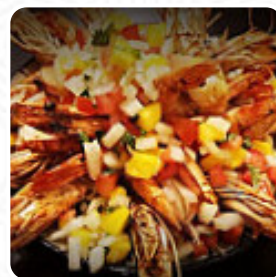

Ici, tu trouveras le [menu de Yi](#) à Bordeaux. Actuellement, 9 mets et boissons sont sur la carte. Pour les **offres saisonnières ou hebdomadaires**, tu peux te renseigner par téléphone. Ce que [User](#) aime dans Yi : On tient tous à vous remercier pour l'accueil et pour le repas que nous avons mangé. Nous étions 7 personnes et tout le monde adulte et enfant se sont vraiment régalé. Merci encore et à très vite [Lire plus](#). Le local propose le Wlan sans frais pour ses visiteurs, et dans les espaces accessibles, peuvent également venir des visiteurs en fauteuil roulant ou avec des limitations physiologiques. Ce que [User](#) n'aime pas dans Yi :

Petit restaurant chinois. J'ai pris le menu. J'ai trouvé les ravioli un peu gras. Pour le plat, la viande n'était vraiment pas de qualité, et manquait de saveur malgré les 5 épices. Les légumes qui accompagnaient étaient juste salade et concombre. [Lire plus](#). Au Yi de Bordeaux, tu peux déguster la cuisine chinoise savoureuse qui est typique du pays préparée dans un wok, il y a aussi des délicieux plats végétariens sur le menu. [La préparation des plats est typiquement asiatique](#). Au bar, tu peux te détendre avec une tirée à la pression ou d'autres boissons alcoolisées et non alcoolisées.