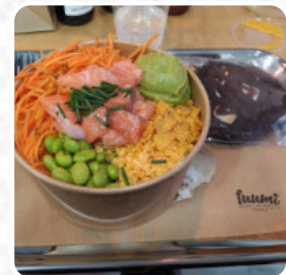

Le restaurant de Paris propose **11** différents menus et boissons sur [la carte](#) pour une moyenne 11 €. Ce que [User](#) aime dans Fuumi :

Toujours un plaisir de déjeuner à fuumi. Le déco est original en effet vous pouvez goûter votre repas sur les balançoires ou sur les vélos. Ce midi, j'ai pris le cancan dans un demi-thon saumon semi généreux, gourmand et savoureux. Dégustation avec un bon jus de citron. Veuillez noter que toutes les recettes sont disponibles en burrito ou nachos. En accompagnement je recommande le guacamole toujours aussi bon. Merci... [Lire plus](#).

Quand la météo est bon, tu peux aussi manger en plein air. Attends-toi à des combinaisons créatives de différents ingrédients au Fuumi - tout à fait dans l'approche d'une extraordinaire cuisine fusion, en particulier, les savoureux jus sont très appréciés des visiteurs. La cuisine fusion asiatique est aussi une partie importante du Fuumi. Pour ceux qui trouvent les plats ordinaires et généralement connus ennuyeux, ils devraient aborder avec joie d'expérimenter et essayer une ou l'autre combinaison excitante d'ingrédients à essayer, surtout de nombreux visiteurs sont ravis de la **variée, exquise cuisine mexicaine**.