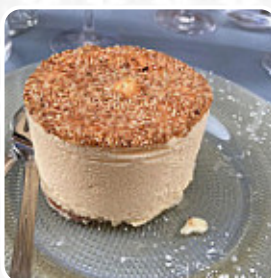

Un complet [menu](#) de À La Belle Saison de [Nîmes](#) avec tous les 24 plats et boissons se trouve ici au menu. Pour les *offres changeantes*, veuillez appeler ou utiliser les coordonnées sur le site internet pour contacter le propriétaire. Avec un beau temps, on peut même manger au grand air, et dans les espaces accessibles, peuvent également venir des invités en fauteuil roulant ou avec des handicaps physiologiques. Au À La Belle Saison de Nîmes, on sert différents raffinés plats français, le menu comprend également de **exquis plats végétariens**. Il y a aussi des savoureux plats typiques de l'Europe, de plus, les délicieuses gourmandises de ce établissement scintillent non seulement dans les yeux de nos jeunes invités.

Menu *À La Belle Saison*

Apéritif

CRÈME DE POMODORO

Starters

TARTARE

Café

CAFÉ

Drinks