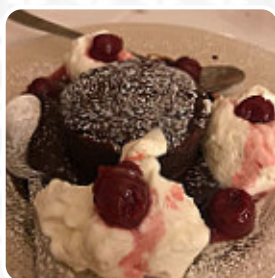

Un complet [menu](#) de À La Belle Saison de [Nîmes](#) avec tous les 24 plats et boissons se trouve ici au menu. Pour les *offres changeantes*, veuillez appeler ou utiliser les coordonnées sur le site internet pour contacter le propriétaire. Avec un beau temps, on peut même manger au grand air, et dans les espaces accessibles, peuvent également venir des invités en fauteuil roulant ou avec des handicaps physiologiques. Au À La Belle Saison de Nîmes, on sert différents raffinés plats français, le menu comprend également de **exquis plats végétariens**. Il y a aussi des savoureux plats typiques de l'Europe, de plus, les délicieuses gourmandises de ce établissement scintillent non seulement dans les yeux de nos jeunes invités.