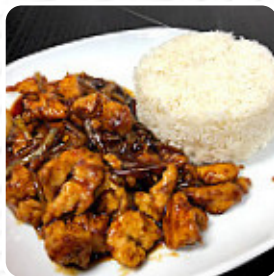

Sur ce page web, tu trouveras le menu complet menu de Sushi-thaï&wok de Stains. Actuellement, 17 mets et boissons sont disponibles. Pour les **offres changeantes**, veuillez contacter directement le propriétaire du restaurant. Tu peux également le contacter via son site internet. Ce que [User](#) aime dans Sushi-thaï&wok : Première commande dans ce restaurant, passer par l'application Deliveroo, très bonne surprise, très bon, je recommande à 100%, par contre portions de viande un peu trop petite, mais bon quand même. [Lire plus](#). Ce que [User](#) n'aime pas dans Sushi-thaï&wok :

La bouf est plutôt bonne mes certains personnel impoli est je pèse mes mots et dommage que l'on demande 1eu pour un échange dans les maki apparemment l'avocat coûterait plus chers que le saumon dommage aucun esprit de clientèle [Lire plus](#). Les invités adorent quand la cuisine [asiatique](#) rencontre un peu de créativité. C'est exactement ce que tu peux attendre au Sushi-thaï&wok de Stains, avec sa *créative cuisine fusion asiatique* - le mélange parfait de traditionnel rencontre le monde aventureux de la cuisine fusion, plats thaïlandais mets sont préparés ici avec les épices connues et les sauces (de poisson) préparées. Aussi la cuisine chinoise variée, succulente est très appréciée par les visiteurs, le menu comprend également de **savoureux plats végétariens**.