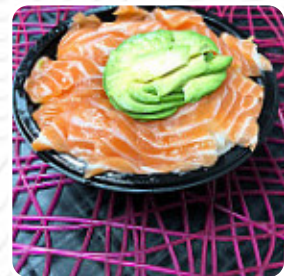

Sur ce page web, tu trouveras le menu complet menu de Sushi-thaï&wok de Stains. Actuellement, 17 mets et boissons sont disponibles. Pour les **offres changeantes**, veuillez contacter directement le propriétaire du restaurant. Tu peux également le contacter via son site internet. Ce que [User](#) aime dans Sushi-thaï&wok : Première commande dans ce restaurant, passer par l'application Deliveroo, très bonne surprise, très bon, je recommande à 100%, par contre portions de viande un peu trop petite, mais bon quand même. [Lire plus](#). Ce que [User](#) n'aime pas dans Sushi-thaï&wok :

La bouf est plutôt bonne mes certains personnel impoli est je pèse mes mots et dommage que l'on demande 1eu pour un échange dans les maki apparemment l'avocat coûterait plus chers que le saumon dommage aucun esprit de clientèle [Lire plus](#). Les invités adorent quand la cuisine [asiatique](#) rencontre un peu de créativité. C'est exactement ce que tu peux attendre au Sushi-thaï&wok de Stains, avec sa *créative cuisine fusion asiatique* - le mélange parfait de traditionnel rencontre le monde aventureux de la cuisine fusion, plats thaïlandais mets sont préparés ici avec les épices connues et les sauces (de poisson) préparées. Aussi la cuisine chinoise variée, succulente est très appréciée par les visiteurs, le menu comprend également de **savoureux plats végétariens**.