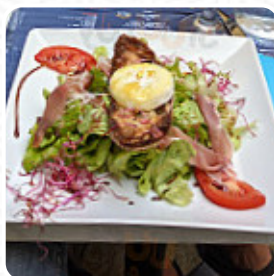

Sur ce site web, tu trouveras le menu complet [menu](#) de Gueuleton Sarlat La Canéda de Sarlat La Caneda. Actuellement, **17** plats et boissons sont disponibles. Pour les offres changeantes, veuillez contacter directement le propriétaire du restaurant. Tu peux également le contacter via son site internet. Ce que [User](#) aime dans Gueuleton Sarlat La Canéda :

Ça fait longtemps qu'on voulait s'amuser chez Gueuleton, c'était l'occasion ou jamais d'être sur Sarlat. Très agréable bienvenue et tout au long du repas!! J'ai pris une bière bleue pour commencer. Puis nous avons pris une planche de charcuterie, fromage à partager qui était très bon. Et puis un morceau de race normande de 1,700Kg il me semble, il était ultra fondant et un goût délicieux (nous avons demandé le plus p... [Lire plus](#). Dans le Gueuleton Sarlat La Canéda de Sarlat La Caneda, tu peux déguster de **délicieux plats végétariens à apprécier**, dans lesquels aucune viande ou poisson d'origine animale n'a été utilisé, en outre, il y a quelques *plats internationaux mets* à choisir sur la carte. Tu as la possibilité, après le repas (ou pendant), de te détendre au bar avec une boisson alcoolisée ou non alcoolisée encore, le restaurant offre aussi des menus de l'environnement [européen](#).