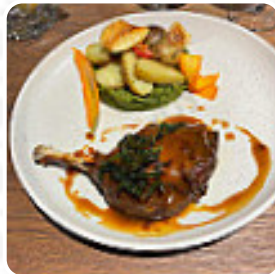

Ici, tu trouveras le [menu](#) de Boucherie La Rosalyce Gabriel à [Charmeil](#). Actuellement, 17 mets et boissons sont sur la carte. Pour les offres saisonnières ou hebdomadaires, tu peux te renseigner par téléphone. Ce que [User](#) aime dans Boucherie La Rosalyce Gabriel :

Une grande expérience dans ce restaurant. Les plats sont délicieux, la qualité des produits est au rendez-vous et les quantités sont vraiment top. Un plaisir ! Un menu ou un menu, ils ont aussi un menu enfant. Rien à dire : parfait ! Les prix sont accessibles. [Lire plus](#). Le restaurant est accessible aux personnes à mobilité réduite et peut donc être utilisé même avec un fauteuil roulant ou des handicaps physiologiques, selon la météo on peut aussi bien s'asseoir dehors et se faire servir. Au Boucherie La Rosalyce Gabriel à Charmeil est servi pour le petit déjeuner un **varié brunch**, lors duquel tu peux autant que tu veux te régaler, Il est possible de se détendre au bar avec une tirée à la pression ou d'autres boissons alcoolisées et non alcoolisées. Si pour la fin vous souhaitez quelque chose de un dessert, Boucherie La Rosalyce Gabriel ne vous déçoit pas non plus avec sa grande **sélection de desserts**, régale-toi avec la typique délicieuse cuisine française.