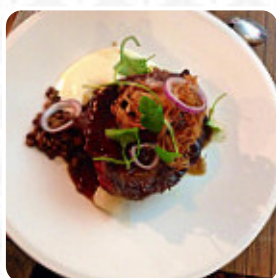

Menu Les Papilles Insolites

<https://lacarte.menu>

5 r. Alexander-Taylor, 64000 Pau, France

+33559714379,+33890718785,+33890210135 - <https://lespapillesinsolites.blogspot.fr>

Sur ce page web, tu trouveras le menu complet menu de Les Papilles Insolites de Pau. Actuellement, **25 mets et boissons** sont disponibles. Pour les offres changeantes, veuillez contacter directement le propriétaire du restaurant. Tu peux également le contacter via son site internet. Le restaurant et ses espaces sont accessibles aux personnes à mobilité réduite ce qui permet une utilisation avec un fauteuil roulant ou des restrictions physiologiques utilisables, selon la météo on peut aussi bien s'asseoir dehors et prendre quelque chose à manger. Petit, mais raffiné, ce *Bistro* impressionne non seulement par son atmosphère, mais aussi par son assortiment de plats typiques, succulents plats à des prix typiquement abordables. Au bar, tu peux te détendre avec une bière fraîche ou d'autres boissons alcoolisées et non alcoolisées. Bien sûr, nous ne devons pas oublier la grande diversité de spécialités de café et de thé dans ce restaurant, régale-toi avec la typique succulente **cuisine française**.

THÉ

Tea

THÉ VERT

Individual Items

BISCUIT

Ces types de plats sont servis

AGNEAU

Restaurant Category