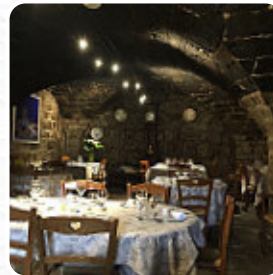

Menu Ferme de la Besse

<https://lacarte.menu>

Rieutord, 07510 Usclades-et-Rieutord, France

+33475388064,+33772372739 - <http://www.aubergedelabesse.com/>

Un complet [menu](#) de *Ferme de la Besse* de Usclades-et-Rieutord avec tous les 18 plats et boissons se trouve ici sur la carte. Pour les offres saisonnières ou hebdomadaires, veuillez appeler ou utiliser les coordonnées sur le site internet pour contacter le propriétaire. Les lieux dans le restaurant sont accessibles aux personnes à mobilité réduite et peuvent être utilisés même avec un fauteuil roulant ou des restrictions physiques, selon la situation météorologique on peut aussi bien s'asseoir dehors et manger. Ce que [Aimé Gilbert](#) n'aime pas dans Ferme de la Besse :

Serveuse très sympathique. Cuisine du terroir mais ce n'était pas ce que nous étions venues chercher : le site annonçait une cuisine gastronomique et nous avons mangé plutôt bistrannique...A recommander pour les gourmands et gros mangeurs (très copieux). Si vous êtes curieux, les propriétaires vous font visiter les lieux et la magnifique charpente de la ferme [Lire plus](#). Tu peux déguster au Ferme de la Besse de Usclades-et-Rieutord de **exquis plats végétariens à manger**, dans lesquels aucun viande ou poisson d'origine animale n'a été traitée, et tu peux t'attendre à la typique savoureuse cuisine française. Si pour la fin vous souhaitez quelque chose de un dessert, Ferme de la Besse ne vous déçoit pas non plus avec sa vaste sélection de desserts, Il est possible de se détendre au bar avec une **bière fraîche** ou d'autres boissons alcoolisées et non alcoolisées.