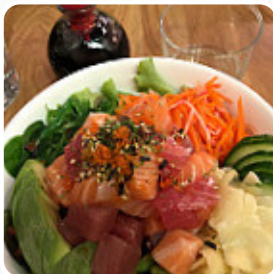

Ici, tu trouveras le [menu](#) de **Koko Cantine Japonaise** à Paris 3e Arrondissement. Actuellement, 18 mets et boissons sont au menu. Pour les offres saisonnières ou hebdomadaires, tu peux te renseigner par téléphone. Ce que [Patrick Vallee](#) aime dans Koko Cantine Japonaise :

je mange la bas souvent le midi ! c'est juste en bas de chez moi ! Il y a un un très bonne accueil et également une bonne nourriture pour un prix très raisonnable [Lire plus](#). Avec un beau temps, on peut même manger à l'extérieur. Es-tu à la recherche de friandises ? Chez Koko Cantine Japonaise, tu trouveras des **divins desserts** qui satisferont certainement ton envie de remplir, Particulièrement délicieux sont également les Sushi et spécialités comme le [Inside-Out](#) de ce local. Il ne faut pas oublier qu'il y a dans cet établissement une grande sélection de *spécialités de café et de thé*, et on utilise beaucoup de légumes frais du jardin, de poisson et de viande pour cuisiner les faciles à digérer plats japonais plats.