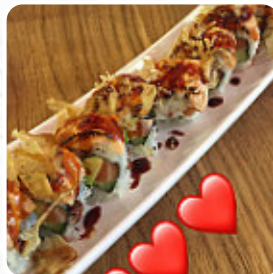

Ici, tu trouveras le [menu](#) de **Koko Cantine Japonaise** à Paris 3e Arrondissement. Actuellement, 18 mets et boissons sont au menu. Pour les offres saisonnières ou hebdomadaires, tu peux te renseigner par téléphone. Ce que [Patrick Vallee](#) aime dans Koko Cantine Japonaise :

je mange la bas souvent le midi ! c'est juste en bas de chez moi ! Il y a un un très bonne accueil et également une bonne nourriture pour un prix très raisonnable [Lire plus](#). Avec un beau temps, on peut même manger à l'extérieur. Es-tu à la recherche de friandises ? Chez Koko Cantine Japonaise, tu trouveras des **divins desserts** qui satisferont certainement ton envie de remplir, Particulièrement délicieux sont également les Sushi et spécialités comme le [Inside-Out](#) de ce local. Il ne faut pas oublier qu'il y a dans cet établissement une grande sélection de *spécialités de café et de thé*, et on utilise beaucoup de légumes frais du jardin, de poisson et de viande pour cuisiner les faciles à digérer plats japonais plats.