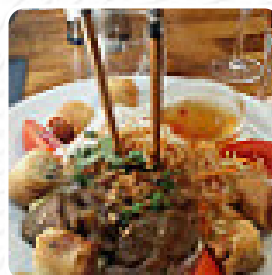

## Menu Le Thiers

<https://lacarte.menu>

22 Rue Thiers, 51100, Reims, France

+33326889597 - <http://brasserie-lethiers.fr/>

Ici, tu trouveras le [menu de Le Thiers](#) à Reims. Actuellement, **18** mets et boissons sont sur la carte. Pour les offres changeantes, tu peux te renseigner par téléphone. Ce que [Jacques Thierry](#) aime dans Le Thiers : Très bonne cuisine faite maison. C'est délicieux ! Dans une ambiance conviviale, le patron vous accueille en famille. Certainement une adresse que je recommande. [Lire plus](#). Quand la météo est bon, tu peux aussi manger au grand air. Ce que [Astrid Dufour](#) n'aime pas dans Le Thiers : Intérieur pas vraiment maussade, mais suffisamment soigné. Offre limitée de boissons et surtout de plats, consulter "L'ardoise" posé sur la table. Prix acceptables, vin au verre assez cher. Préparation juste correcte. Contrôle du style moins stylé. [Lire plus](#). Au Le Thiers à Reims est servi le matin un varié brunch, lors duquel tu peux selon tes envies te faire dorloter culinairement, et tu peux t'attendre à la typique succulente cuisine française. Il ne faut pas manquer de remarquer la grande diversité de spécialités de café et de thé dans ce restaurant, *Les plats thaïlandais mets* sont préparés ici avec les épices populaires et les sauces de poisson cuisinées.