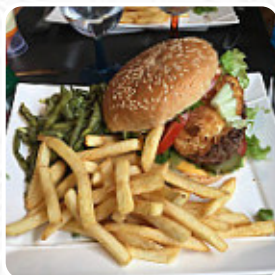

Ici, tu trouveras le [menu de Bistrot La Treille](#) à [Joigny](#). Actuellement, **18** menus et boissons sont sur la carte. Pour les offres saisonnières ou hebdomadaires, tu peux te renseigner par téléphone. Ce que [User](#) aime dans Bistrot La Treille :

Fan des burgers je n'ai pas été déçu avec le "Titi parisien" (demi camembert pané). Très bon rapport qualité/prix.

La patronne très sympathique et souriante. [Lire plus](#). Les espaces dans le restaurant sont accessibles aux personnes à mobilité réduite et peuvent être utilisés même avec un fauteuil roulant ou des restrictions physiologiques, selon la situation météorologique on peut aussi bien s'asseoir dehors et prendre quelque chose à manger. Ce que [User](#) n'aime pas dans Bistrot La Treille :

Le personnel était adorable mais je ne peux pas recommander la nourriture Les fajitas aux crevettes avaient un goût étrange - c'était assez désagréable en fait. [Lire plus](#). Profite d'un peu de ceci et d'un peu de tout au bistrot, connu pour ses [Tapas](#) appréciés, de nombreux invités sont également surtout ravis de la *variée, exquise cuisine mexicaine*. Bien sûr, la bonne boisson lors d'un repas est parfois cruciale; ce Gastropub offre une variée variété de boissons alcoolisées savoureuses et locales, comme la bière ou le vin, et tu peux t'attendre à la savoureuse typique cuisine de fruits de mer.