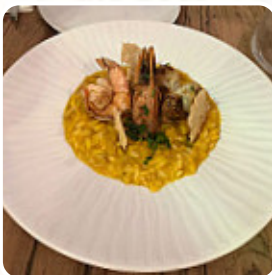

Un complet [menu](#) de Le Petit Grillon de Saint-Jeannet avec tous les 25 plats et boissons se trouve ici sur la carte. Pour les *offres saisonnières ou hebdomadaires*, veuillez appeler ou utiliser les coordonnées sur le site internet pour contacter le propriétaire. Ce que [User](#) aime dans Le Petit Grillon : Dans ce restaurant familiale, tenu par un joli petit couple, madame vous sert et monsieur cuisine. Pour profiter d'une entrée, plat, dessert, il faut avoir très très faim. Parfois l'entrée se suffit à elle même. Eh oui la générosité du couple se traduit dans les assiettes qui sont très copieuses, mais très bonnes. Pour un prix très abordable. [Lire plus](#). Au Le Petit Grillon de Saint-Jeannet, divers délicieux plats français sont proposés, Ne manque pas l'occasion de manger la [pizza](#) savoureuse cuite au four à bois selon une méthode originale tout droit sortie du four. Il ne faut pas oublier qu'il y a dans cet restaurant une grande diversité de **spécialités de café et de thé**, de plus, les **sucrées gourmandises** de ce établissement scintillent non seulement dans les yeux de nos jeunes invités.