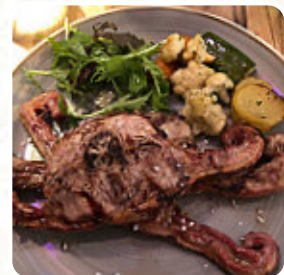

Un complet [menu](#) de Le Petit Grillon de Saint-Jeannet avec tous les 25 plats et boissons se trouve ici sur la carte. Pour les *offres saisonnières ou hebdomadaires*, veuillez appeler ou utiliser les coordonnées sur le site internet pour contacter le propriétaire. Ce que [User](#) aime dans Le Petit Grillon : Dans ce restaurant familiale, tenu par un joli petit couple, madame vous sert et monsieur cuisine. Pour profiter d'une entrée, plat, dessert, il faut avoir très très faim. Parfois l'entrée se suffit à elle même. Eh oui la générosité du couple se traduit dans les assiettes qui sont très copieuses, mais très bonnes. Pour un prix très abordable. [Lire plus](#). Au Le Petit Grillon de Saint-Jeannet, divers délicieux plats français sont proposés, Ne manque pas l'occasion de manger la [pizza](#) savoureuse cuite au four à bois selon une méthode originale tout droit sortie du four. Il ne faut pas oublier qu'il y a dans cet restaurant une grande diversité de **spécialités de café et de thé**, de plus, les **sucrées gourmandises** de ce établissement scintillent non seulement dans les yeux de nos jeunes invités.