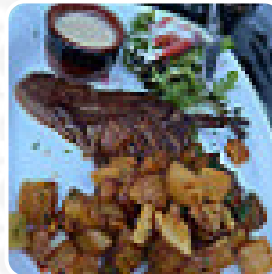

Menu Il Teatro

<https://lacarte.menu>

quai du Levant | Les Hublots du Port, 11430 Gruissan, France

+33981265197,+33613635145 - <http://www.menuconcept.eu/IlTeatro/CarteTeatro.pdf>