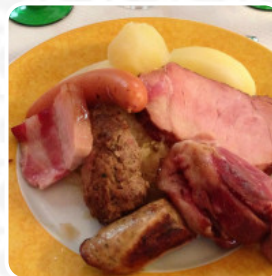

Menu L'Entracte

<https://lacarte.menu>

29 rue des Seigneurs, 67202 Wolfisheim, France

+33388132707 - <http://www.l-entracte.fr/restaurant-l-entracte-cuisine-fait-maison.html>