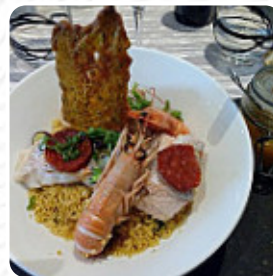

Menu L'Arrivee

<https://lacarte.menu>

110 avenue de la Liberation, 50400 Granville, France

+33233500300,+33233506205 - <http://www.hoteldumuseeگرانville.com/>