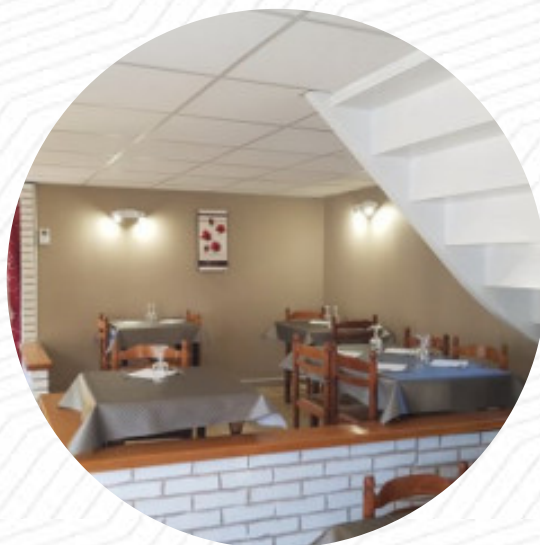

CREPERIE DU MANOIR

Menu Creperie du Manoir

<https://lacarte.menu>

11 rue du Manoir, 76190 Yvetot, France

+33235569137,+33890719575,+33890210132 - <http://www.creperiedumanoir-yvetot.fr/>