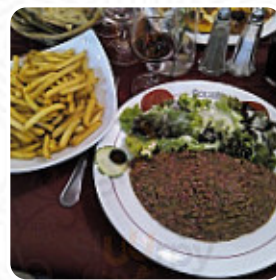

Un complet [menu](#) de Le Colisee de Bollwiller avec tous les 17 menus et boissons se trouve ici sur la carte. Pour les **offres saisonnières ou hebdomadaires**, veuillez appeler ou utiliser les coordonnées sur le site internet pour contacter le propriétaire. Ce que [User](#) aime dans Le Colisee :

Bonjour, très bonne pizzeria. Un bon plat du jour est proposé. Qualité et quantité à prix raisonnable. Les pizzas sont très bonnes et surtout le tartare un des meilleurs!!!! [Lire plus](#). Les lieux sur place sont accessibles aux personnes à mobilité réduite et peuvent être utilisés même avec un fauteuil roulant ou des handicaps physiques, selon la situation météorologique on peut aussi bien s'asseoir dehors et prendre quelque chose à manger. Dans le Le Colisee, un restau avec des mets italiens de Bollwiller, tu peux t'attendre à une cuisine italienne typique avec des classiques comme la [pizza](#) et les pâtes, Il est possible de se détendre au bar avec une tirée à la pression ou d'autres boissons alcoolisées et non alcoolisées. Dans ce restaurant, il existe un vaste choix de **spécialités de café et de thé** à ne pas oublier, De plus, les [enchanteurs](#) desserts du restaurant brillent non seulement sur les assiettes des enfants et dans les yeux des enfants.