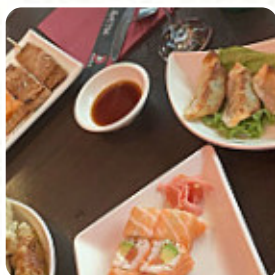

Menu Sushi Wasabi 7

<https://lacarte.menu>

25 Route De La Libération, Chennevières-sur-Marne, France
+33186995715,+33149628955

Le menu de [Sushi](#) Wasabi 7 's de Chennevières-sur-Marne contient 13 repas. En général un **menu ou une boisson sur le menu** coûte environ 7 €. Les catégories peuvent être consultées dans le menu ci-dessous. Ce que [User](#) aime dans [Sushi](#) Wasabi 7 :