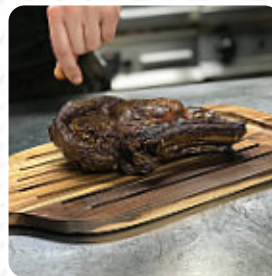

Un complet menu de Le Patio De L'erdre de Sucé-sur-Erdre avec tous les 12 repas et boissons se trouve ici sur la carte. Pour les **offres changeantes**, veuillez appeler ou utiliser les coordonnées sur le site internet pour contacter le propriétaire. Ce que [User](#) aime dans Le Patio De L'erdre :

très bel endroit, excellente réception de l'équipe (un grand merci à Sébastien pour son professionnalisme et sa bonne humeur), un plat vraiment bon! On revient ! Merci. [Lire plus](#). Le restaurant et ses espaces sont accessibles aux personnes à mobilité réduite ce qui permet une utilisation avec un fauteuil roulant ou des restrictions physiologiques utilisables, selon la situation météorologique on peut aussi bien s'asseoir dehors et se faire servir. Ce que [User](#) n'aime pas dans Le Patio De L'erdre :

la pâte à [pizza](#) est trop sèche et si vous prenez une reine le jambon est posé sur le fromage et en plus il est presque froid. la musique est beaucoup trop forte .non Je ne recommande pas ce restaurant. Nous étions des gens et nous sommes tous déçus. [Lire plus](#). Au Le Patio De L'erdre de Sucé-sur-Erdre, on prépare une **croustillante pizza** selon une méthode ancestrale et est tout juste sortie du four, De plus, les *délicieux* desserts du établissement brillent non seulement sur les assiettes des enfants et dans les yeux des enfants.