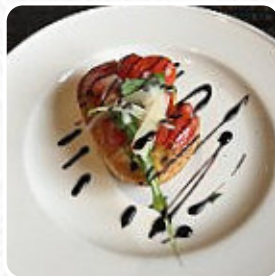

Menu Massimo

<https://lacarte.menu>

4 rue du Commandant Reynier, 67250 Hunspach, France

+33388804232 - <http://restos-alsace.com/listings/restaurant-chez-massimo-hunspach-avis>