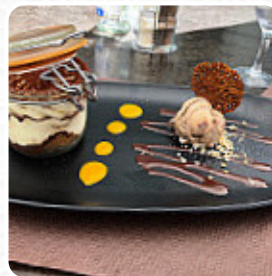

Menu Massimo

<https://lacarte.menu>

4 rue du Commandant Reynier, 67250 Hunspach, France

+33388804232 - <http://restos-alsace.com/listings/restaurant-chez-massimo-hunspach-avis>